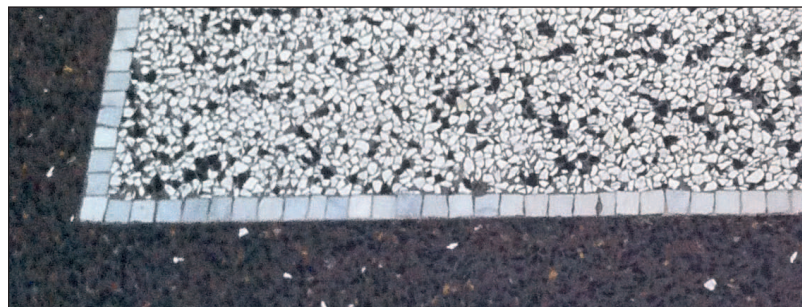

## **TERRAZZO**

Der handwerklich hergestellte Terrazzo erlebt eine Renaissance. Die große handwerkliche Leistung der Terrazzoleger und die technische und optische Qualität der Flächen wird (wieder) geschätzt.

Alte Terrazzo-Flächen werden instandgesetzt und saniert und auch im Neubau wird der klassische Walzterrazzo auf großen wie auf kleinen Flächen wieder vermehrt eingesetzt.

Ob bei der Sanierung alter Terrazzi oder beim Einschleifen neuer Terrazzoböden – Sie können bei den Maschinen und Werkzeugen sowie bei den Schutz- und Reinigungskonzepten auf die fast 30 jährige Erfahrung der MKS® - Spezialisten in der Bearbeitung dieser kostbaren Böden bauen.