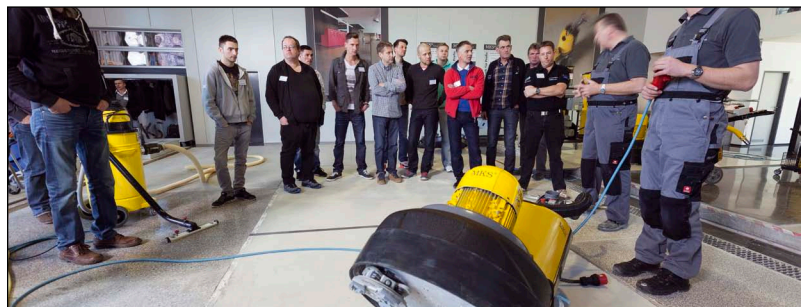

FACHSCHULUNGEN

MKS® | Fachschulung
Spezialisierungsseminar für
Facility-Management

... volles Programm 2020

www.mks-funke.de

Die MKS® Fach-Schulung

Spezialisierungsseminar für Facility-Management

wendet sich an Fachbetriebe aus der Gebäude-Dienstleistung und dem Facility Management, die sich mit der professionellen Sanierung und Aufarbeitung von Naturstein-, Betonwerkstein- und Terrazzoböden beschäftigen.

Die Schulung gibt sowohl den gewerblichen Mitarbeitern im Objekt, wie auch den Mitarbeitern in Vertrieb, Kalkulation und Objektleitung wertvolle Hinweise und einen grundlegenden Überblick über die Thematik.

Die Fachschulung enthält folgende Themenbereiche:

- Einführung Gesteinskunde in Naturstein, Betonwerkstein und Terrazzo
- Schleiftechnik auf Natur- und Betonwerkstein
- Der fachgerechte Umgang mit Diamantpads
- Diamantpads – Alternativen
- Kristallisation in Theorie und Praxis
- Oberflächenschutz

TERMINE	
Donnerstag	19.03.2020
Donnerstag	05.11.2020

MKS®
VOR ORT
SERVICE

MKS®
30 JAHRE
SCHLEIFTECHNIK

Die MKS® Fach-Schulung

Ablauf: Die Schulung startet um 9:00 und endet gegen 16:00 Uhr.

Anzahl der Teilnehmer einer MKS® Fach-Schulung:
Sie treffen auf durchschnittlich 15 bis 20 Berufskollegen